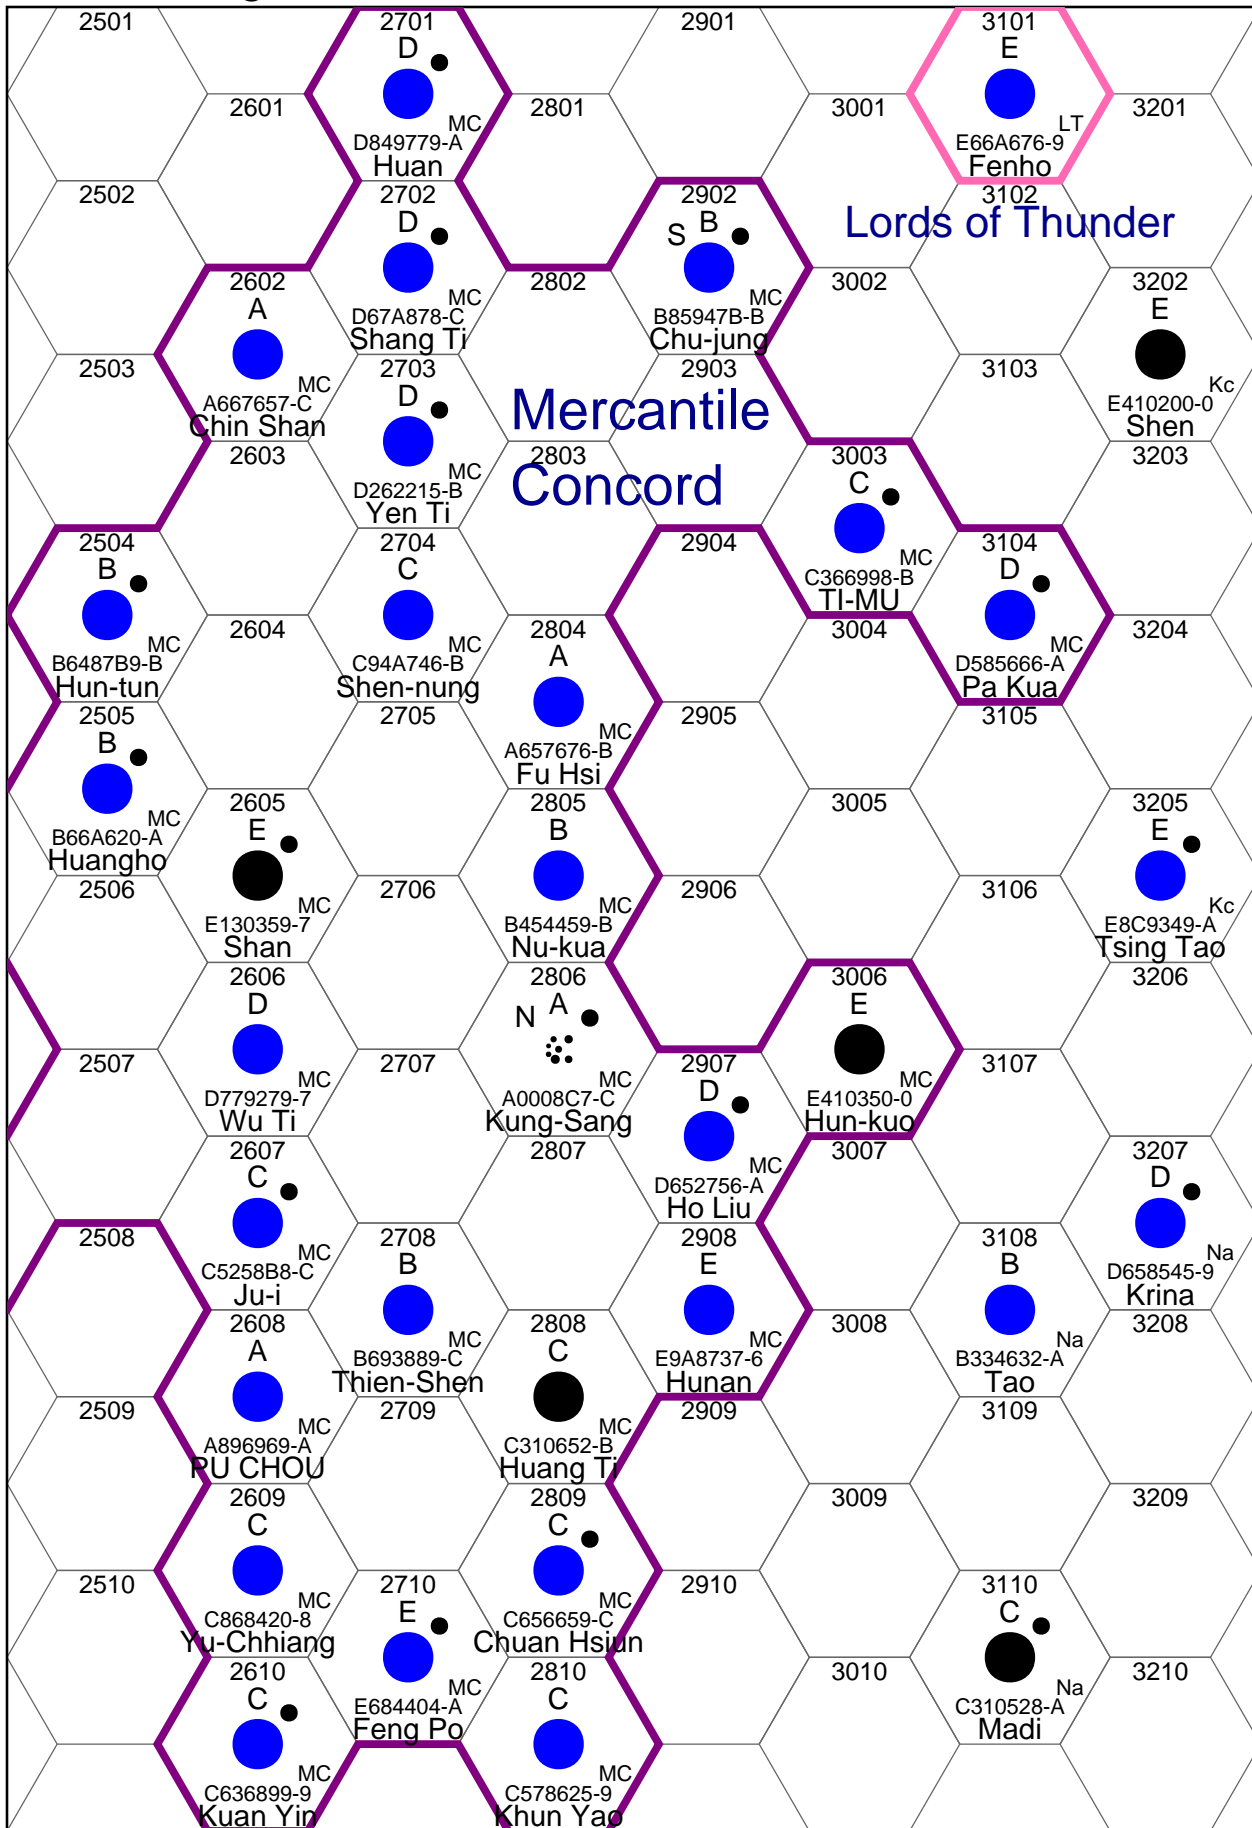

Crucis Margin Sector

Ostermann Subsector

Crucis Margin Sector

Vandir Subsector

Crucis Margin Sector

Outrun Subsector

Crucis Margin Sector

Chin Shan Subsector

Crucis Margin Sector

Raidermarch Subsector

Crucis Margin Sector

NewSun Subsector

Kafoe Dominate

Old Worlds

0911
D
D769663-B
Mangots
0912

1111
D
D5736B9-9
Ghnema
1112

1311
C
C441455-9
Tarat
1312

1511
C
C582656-A
Yesong
1512

0913
E
E493241-9
Kumhwa
0914

1012
C
C387739-A
Syrte
1013

1113
D
D476545-8
Idehan
1114

1313
C
C684896-A
Derna
1314

1612
D
D365856-7
Ptock
1613

0915
E
E240422-5
Ahaggar
0916

Taitin Subsector

Crucis Margin Sector

Scatter Subsector

Crucis Margin Sector

Kixum Subsector