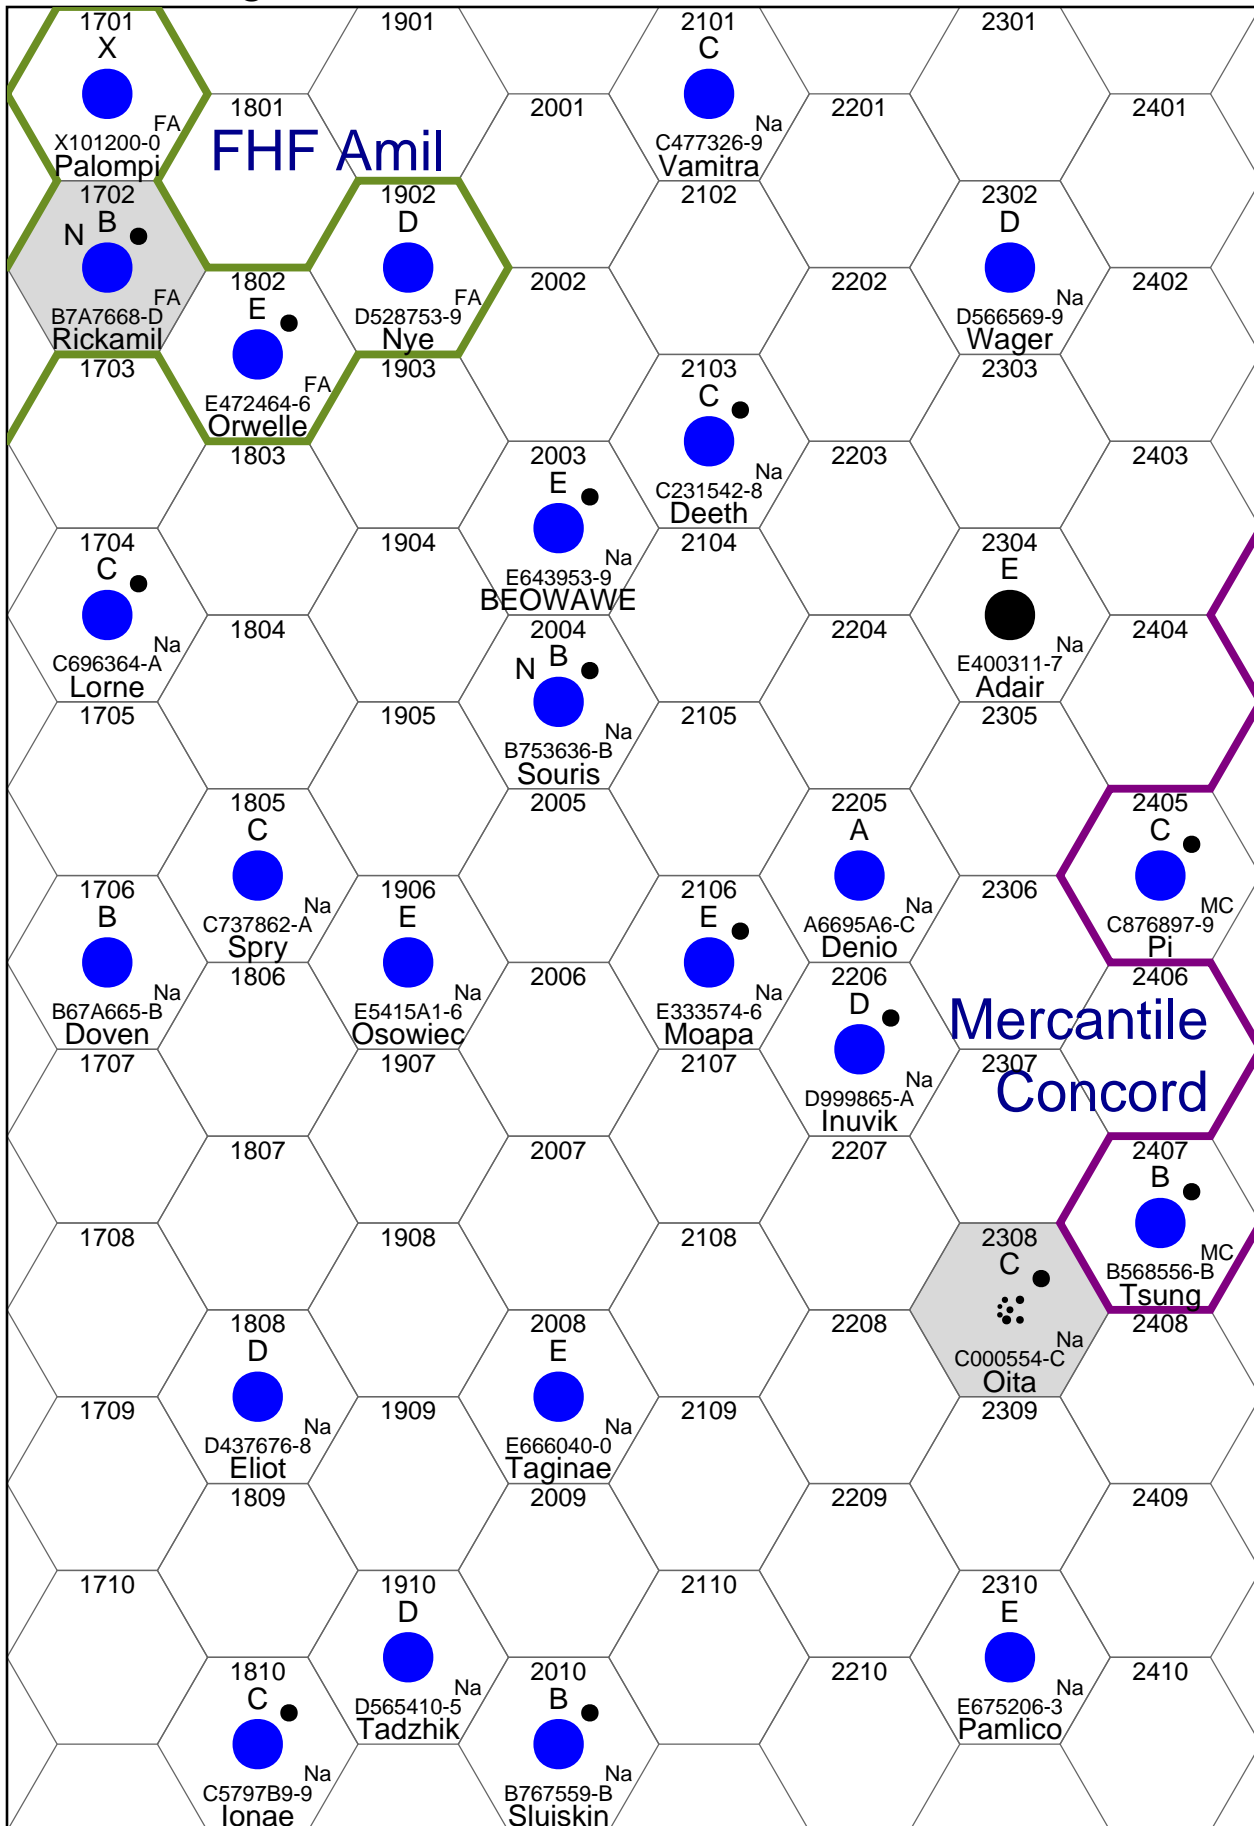

Crucis Margin Sector

Ostermann Subsector

Crucis Margin Sector

Vandir Subsector

Crucis Margin Sector

Outrun Subsector

Crucis Margin Sector

Chin Shan Subsector

Crucis Margin Sector

Raidermarch Subsector

Crucis Margin Sector

NewSun Subsector

Kafoe Dominate

Old Worlds

0911
D
D769663-B
Mangots
0912

1111
D
D5736B9-9
Ghnema
1112

1311
C
C441455-9
Tarat
1312

1511
C
C582656-A
Yesong
1512

0913
E
E493241-9
Kumhwa
0914

1012
C
C387739-A
Syrte
1013

1113
D
D476545-8
Idehan
1114

1313
C
C684896-A
Derna
1314

1612
D
D365856-7
Ptock
1613

0915
E
E240422-5
Ahaggar
0916

Taitin Subsector

Crucis Margin Sector

Scatter Subsector

Crucis Margin Sector

Kixum Subsector