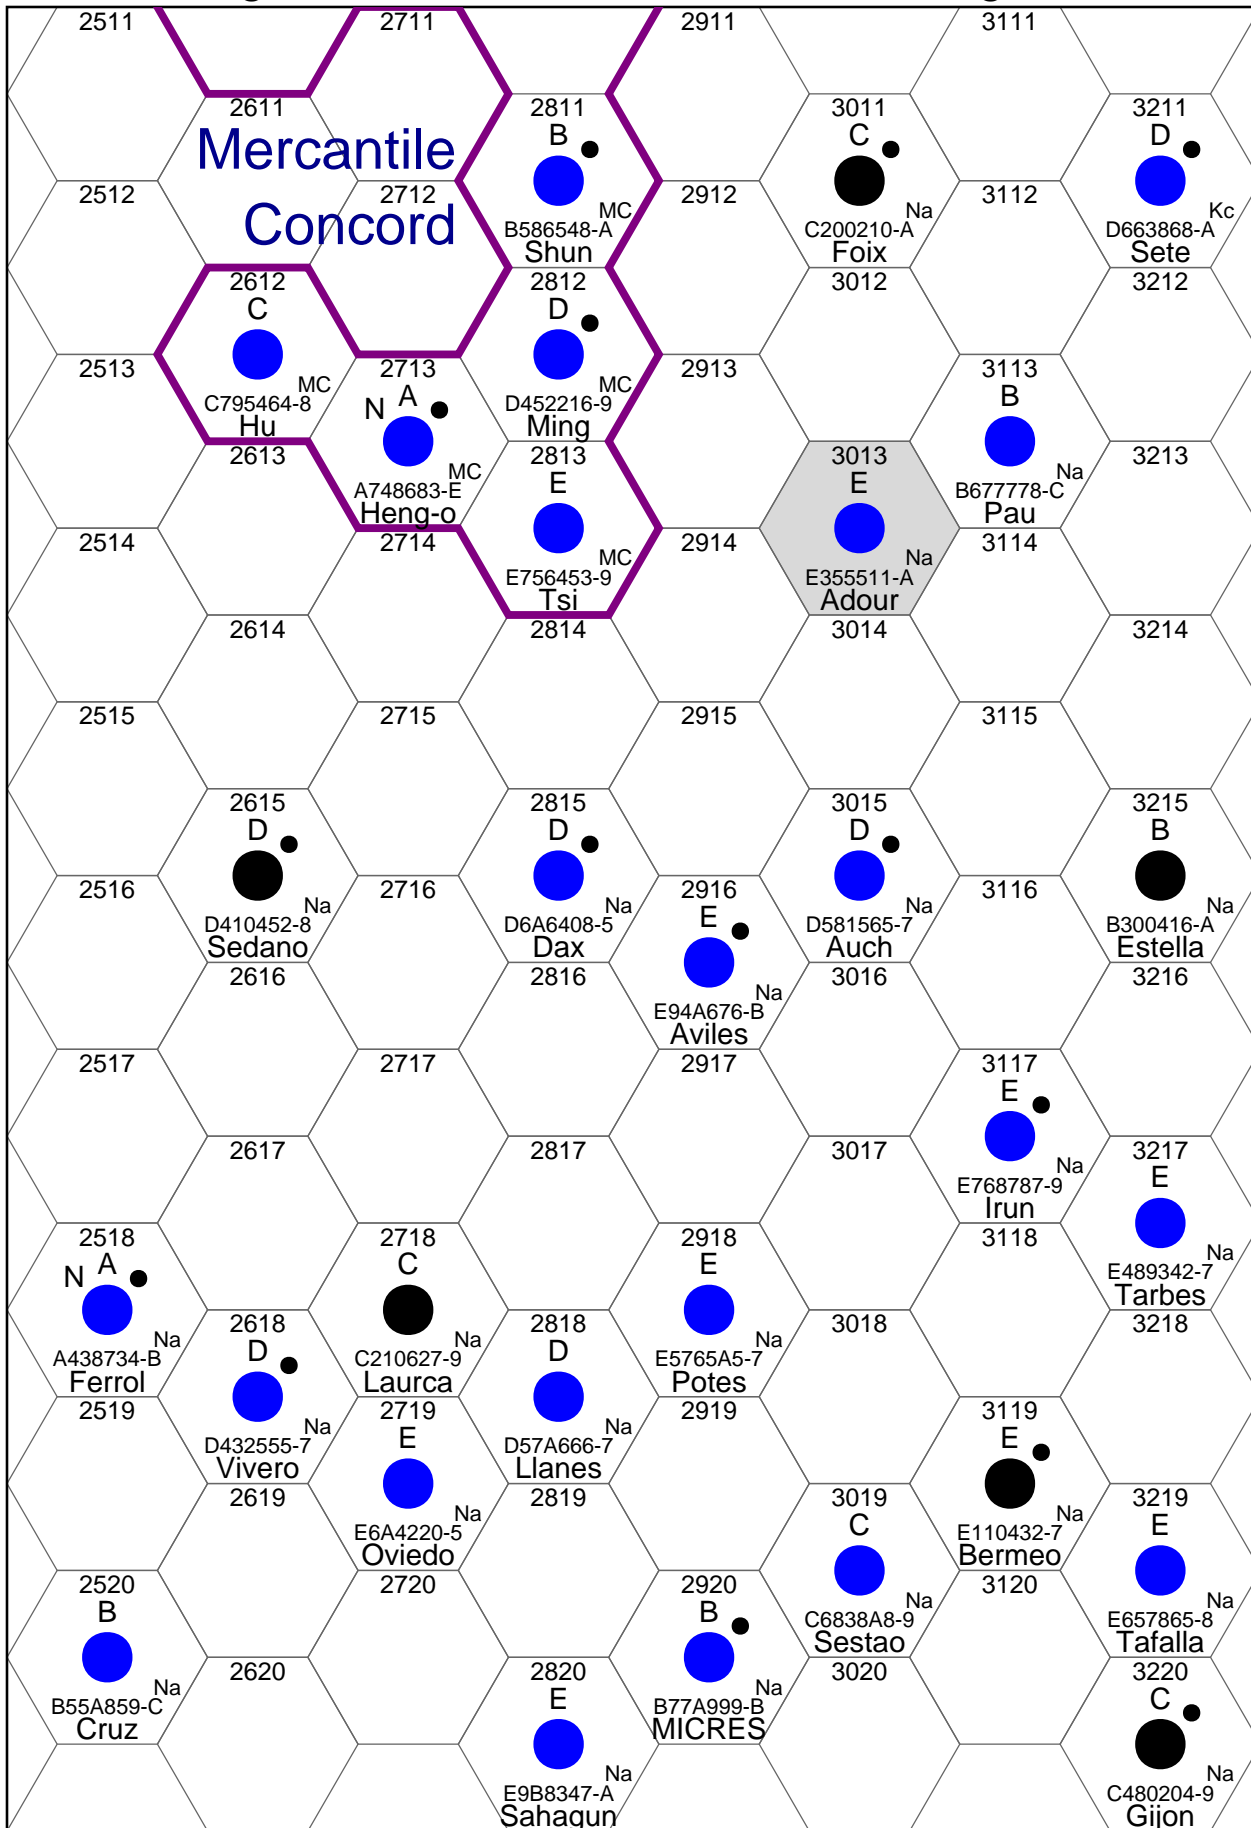

Crucis Margin Sector

Peril's Edge Subsector