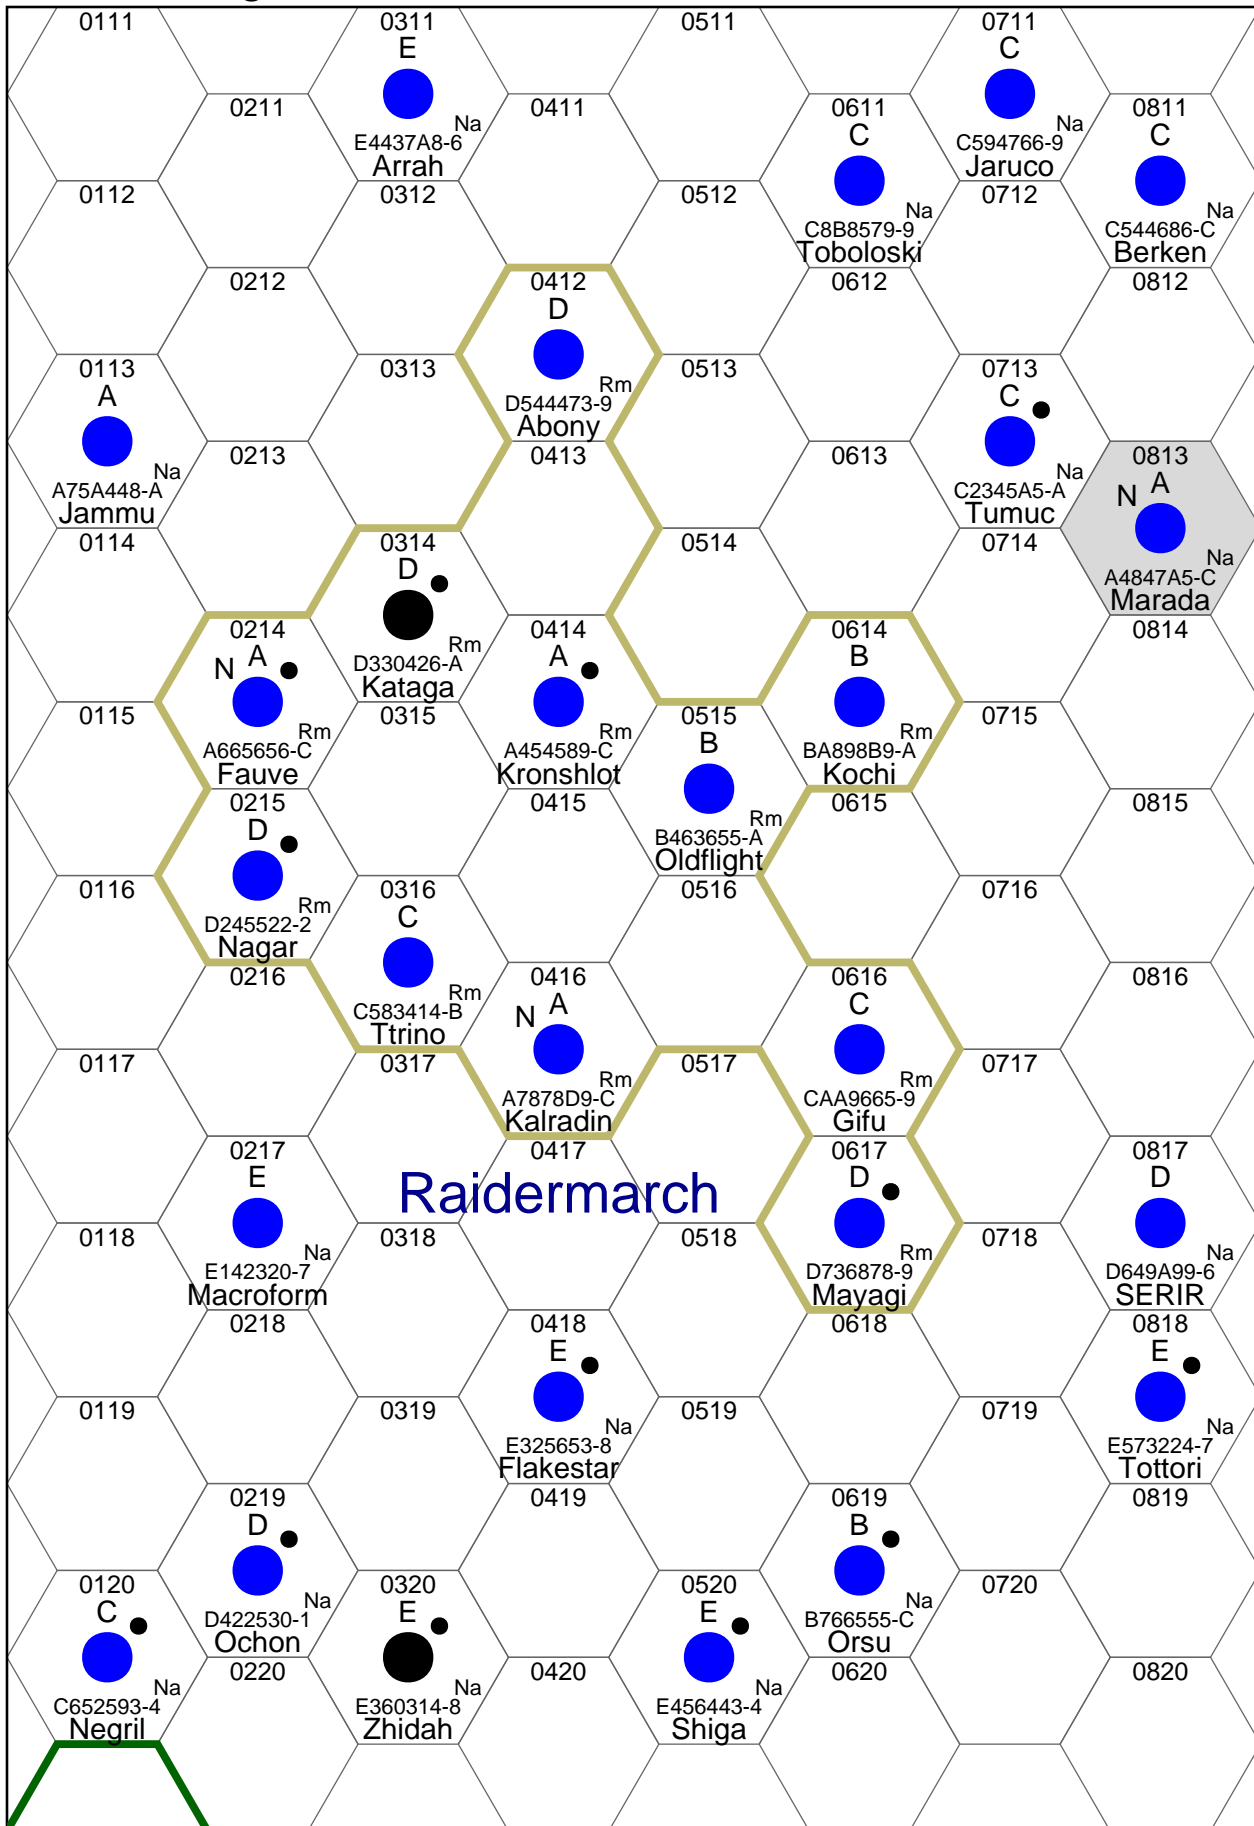

Crucis Margin Sector

Ostermann Subsector

Crucis Margin Sector

Vandir Subsector

Crucis Margin Sector

Outrun Subsector

Crucis Margin Sector

Chin Shan Subsector

Crucis Margin Sector

Raidermarch Subsector

Crucis Margin Sector

NewSun Subsector

Kafoe Dominate

Old Worlds

0911
D
D769663-B
Mangots
0912

1111
D
D5736B9-9
Ghnema
1112

Bright Heavens Subsector

Crucis Margin Sector

Reach Subsector

Crucis Margin Sector

No Return Subsector

Crucis Margin Sector

Syzlin Subsector

Crucis Margin Sector

Taitin Subsector

Crucis Margin Sector

Scatter Subsector

Crucis Margin Sector

Kixum Subsector