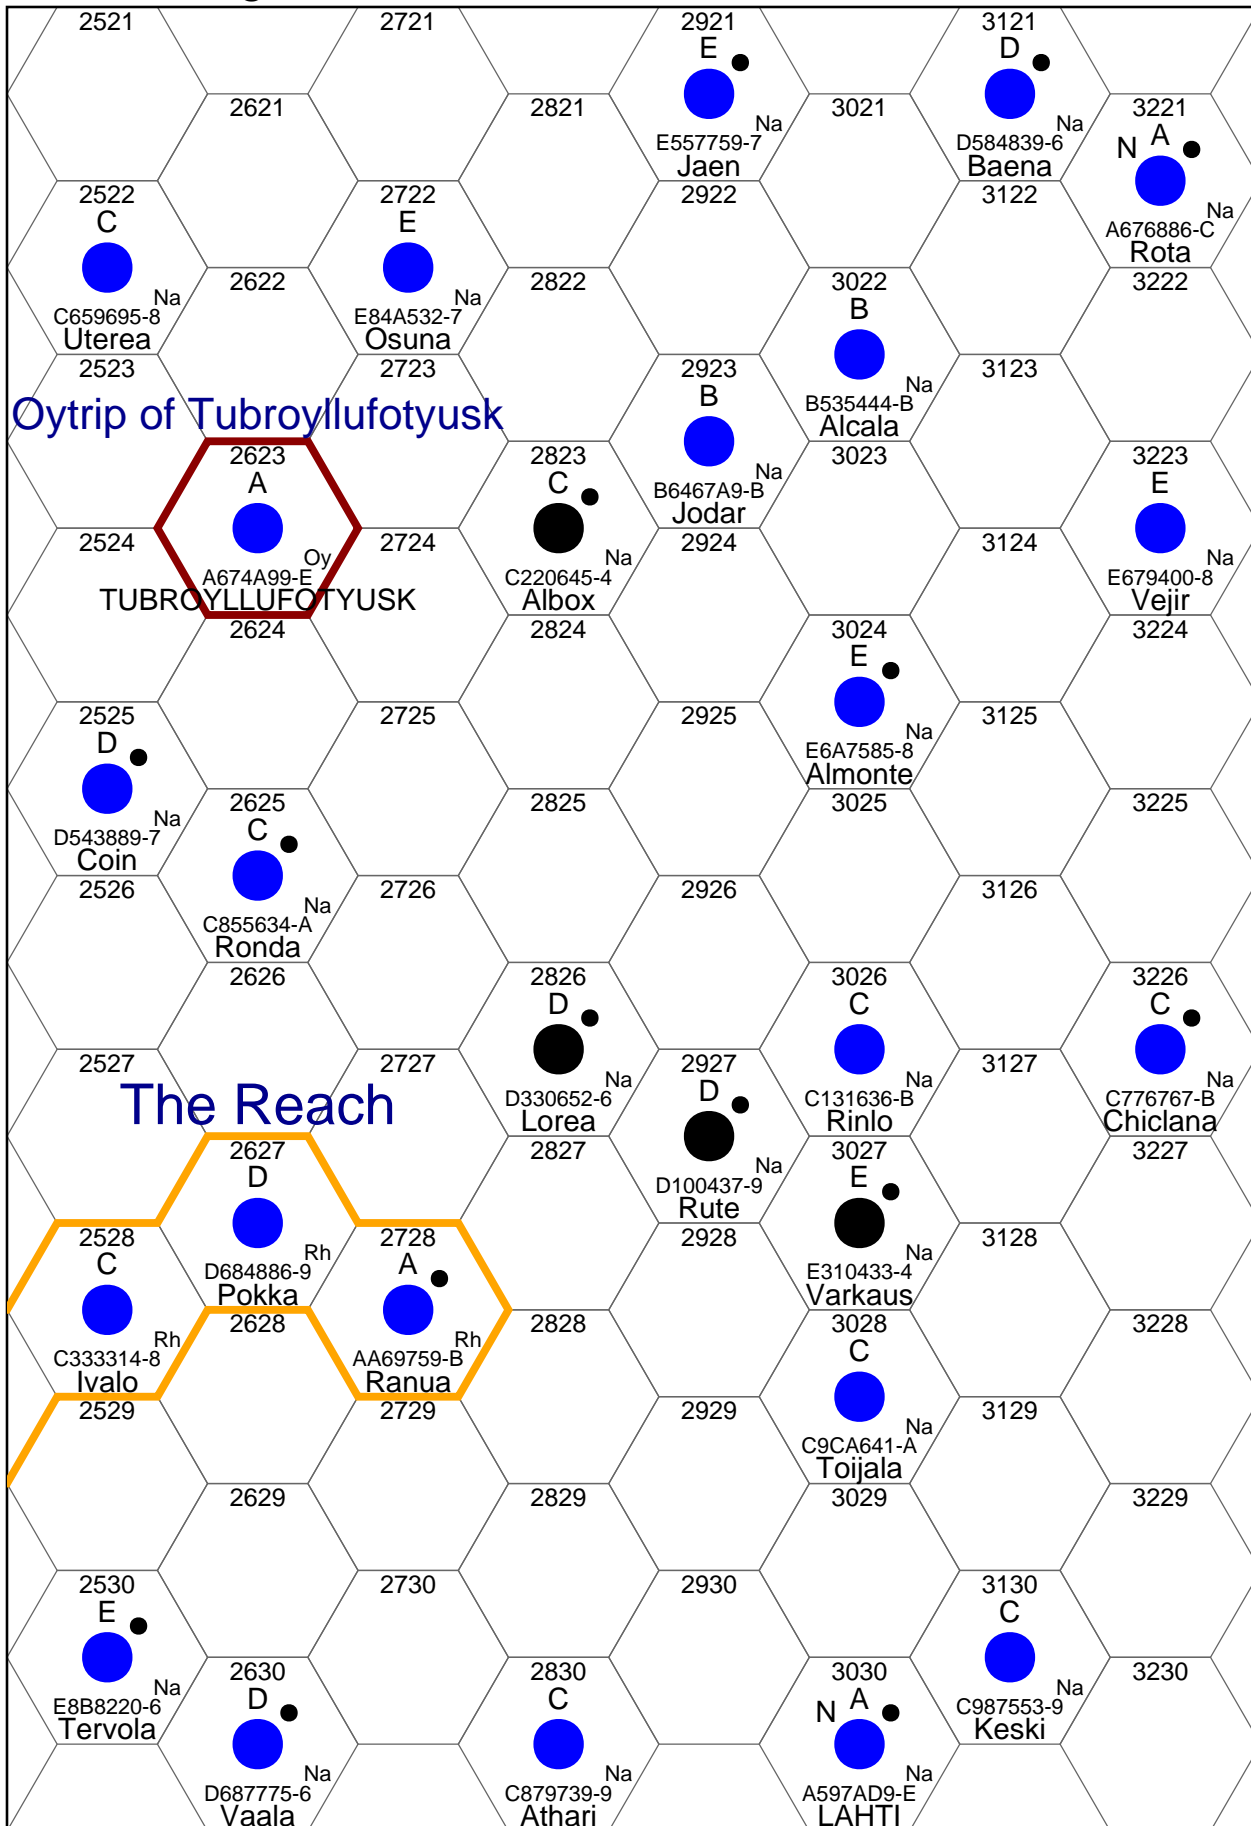

Crucis Margin Sector

Ostermann Subsector

Crucis Margin Sector

Vandir Subsector

Crucis Margin Sector

Outrun Subsector

Crucis Margin Sector

Chin Shan Subsector

1019
C
C657658-7
Sangju
1020

1120
E
E6559A5-8
MASAN
1121

1319
E
E6B5477-9
Kigye
1320

1417
E
E999236-B
Polgyo
1418

1617
E
E210457-9
Suwon
1619

0923
E
E000367-8
Cheju
0924

1020
E
E6559A5-8
MASAN
1021

1220
E
E6559A5-8
MASAN
1221

Bright Heavens Subsector

Crucis Margin Sector

Reach Subsector

Crucis Margin Sector

No Return Subsector

Crucis Margin Sector

Syzlin Subsector

Crucis Margin Sector

Taitin Subsector

Crucis Margin Sector

Scatter Subsector

Crucis Margin Sector

Kixum Subsector