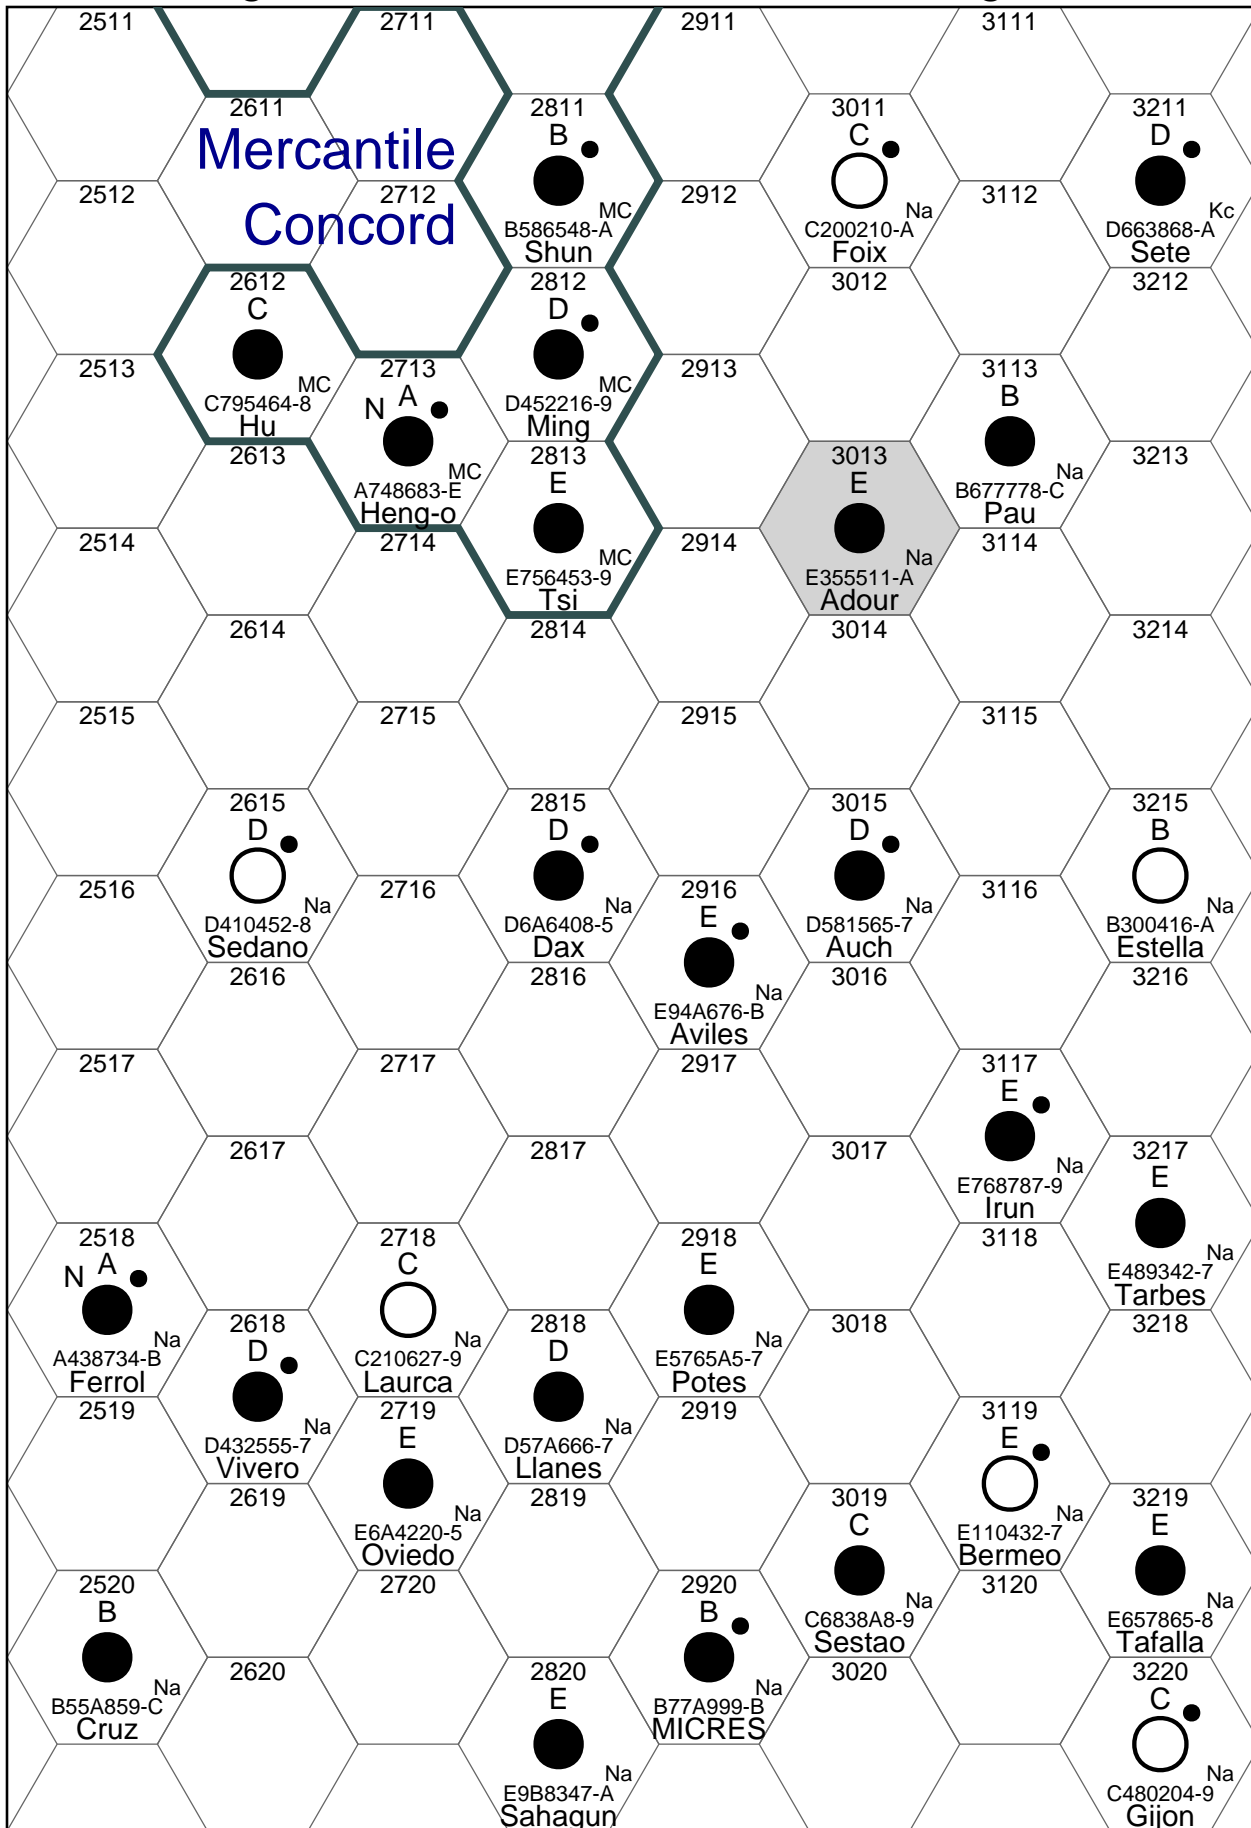

Crucis Margin Sector

Ostermann Subsector

Mische Conglomerate

Crucis Margin Sector

Vandir Subsector

Crucis Margin Sector

Outrun Subsector

Crucis Margin Sector

Chin Shan Subsector

Crucis Margin Sector

Raidermarch Subsector

Crucis Margin Sector

NewSun Subsector

Crucis Margin Sector

Old Worlds Subsector

Crucis Margin Sector

Peril's Edge Subsector

Crucis Margin Sector

Bright Heavens Subsector

Crucis Margin Sector

Reach Subsector

Crucis Margin Sector

No Return Subsector

Crucis Margin Sector

Syzlin Subsector

Crucis Margin Sector

Taitin Subsector

Crucis Margin Sector

Scatter Subsector

Crucis Margin Sector

Kixum Subsector