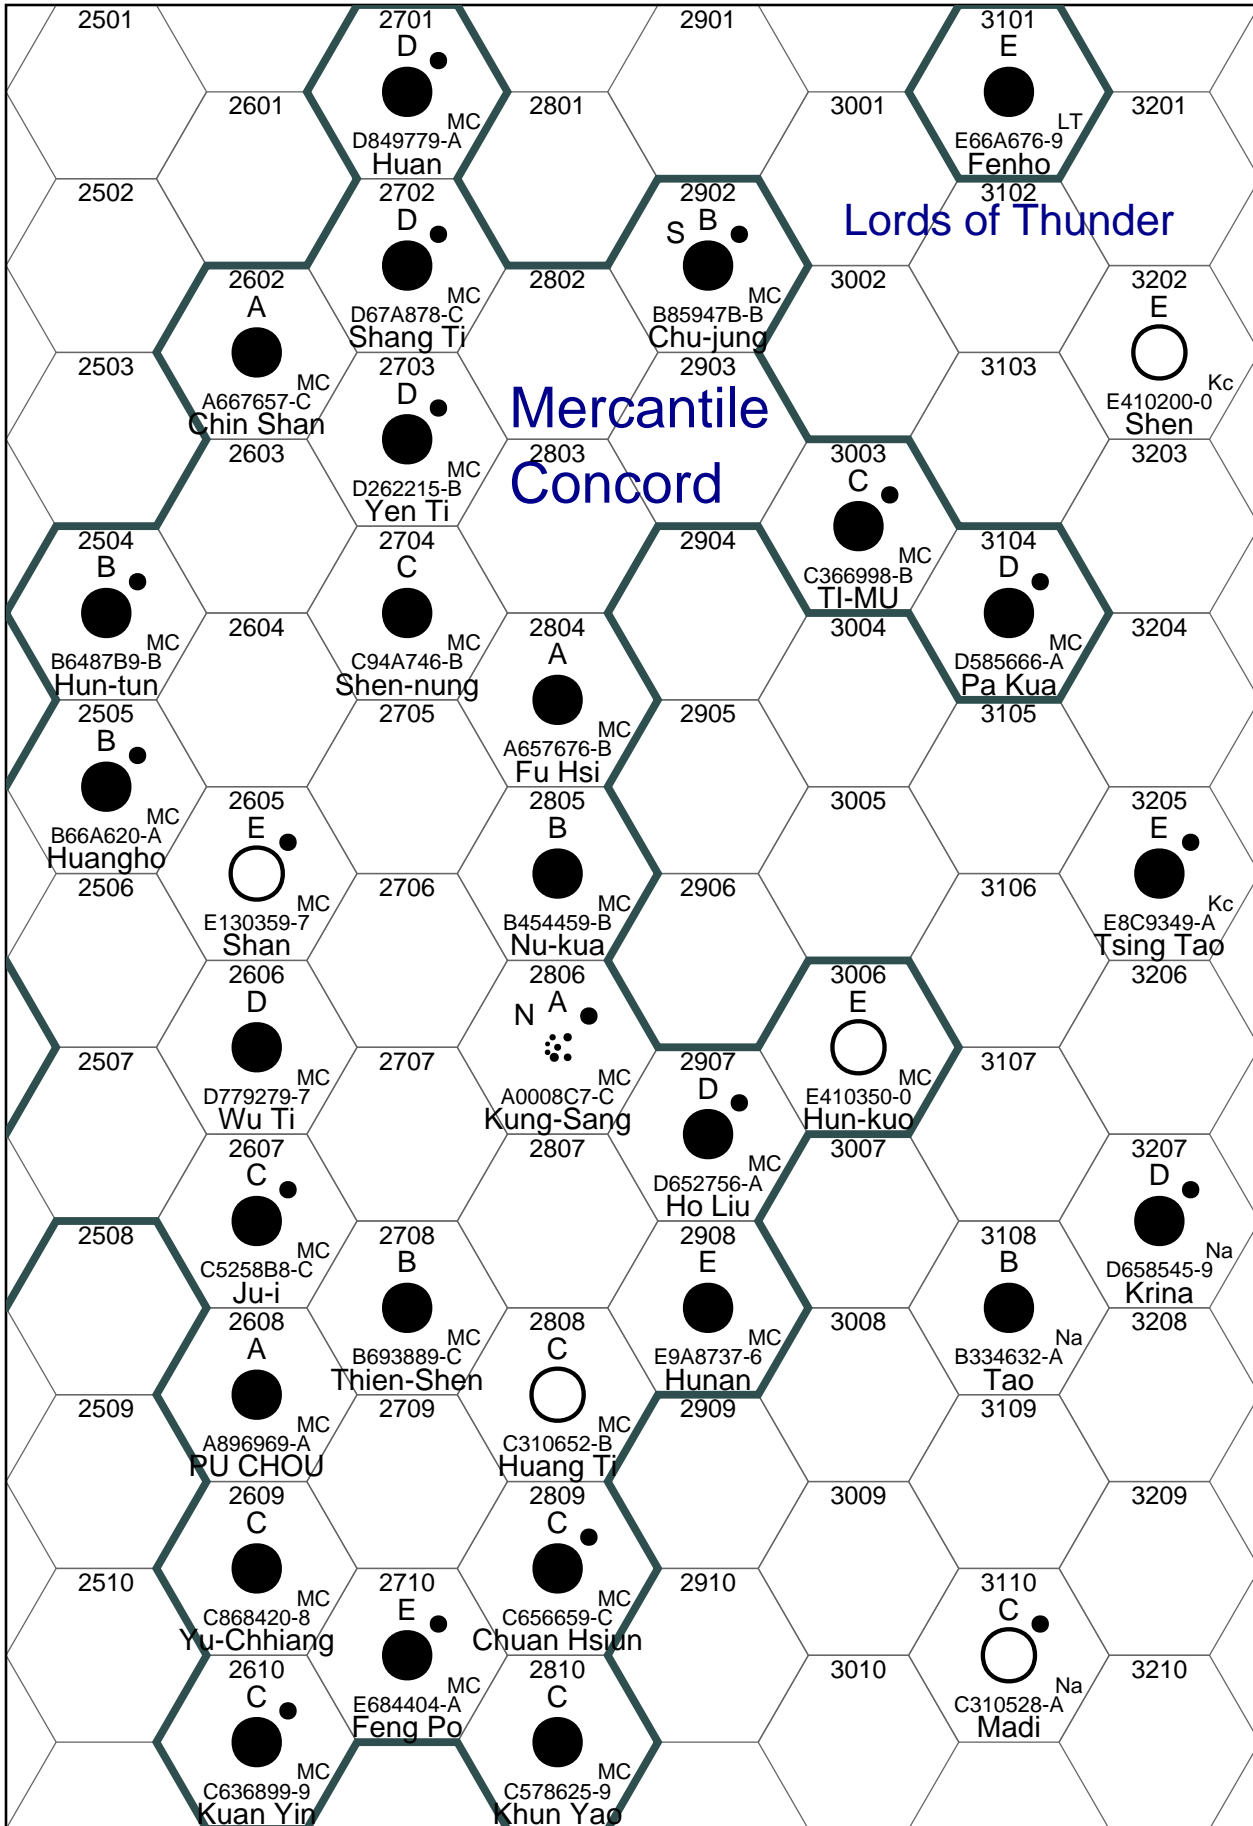

Crucis Margin Sector

Ostermann Subsector

Mische Conglomerate

Crucis Margin Sector

Vandir Subsector

Crucis Margin Sector

Outrun Subsector

Crucis Margin Sector

Chin Shan Subsector

Crucis Margin Sector

Raidermarch Subsector

Crucis Margin Sector

NewSun Subsector

Crucis Margin Sector

Old Worlds Subsector

Crucis Margin Sector

Peril's Edge Subsector

Crucis Margin Sector

Bright Heavens Subsector

Crucis Margin Sector

Reach Subsector

Crucis Margin Sector

No Return Subsector

Crucis Margin Sector

Syzlin Subsector

Crucis Margin Sector

Taitin Subsector

Crucis Margin Sector

Scatter Subsector

Crucis Margin Sector

Kixum Subsector